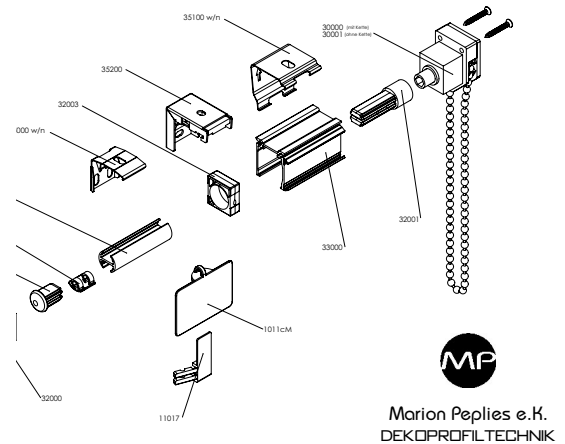

Simplicius

The New Roman Shade Cassette System by Marion Peplies e.K.

The Innovation in Roman Shade Technique

We would like to present to you our newest product *Simplicius*, a cassette roman shade system which combines the aesthetic advantages of traditional cassette systems with superior operability:

- assemblage time: 3 minutes
- easy alignment
- free placement of cords
- clippable cord holders
- transmission 1:2, extremely smooth running
- maximum height 200"
- maximum hanging weight 15.5 pounds
- internal motorization possible

- colours: powder coated white, aluminium silver andonized

For further information and free samples, please contact us at:

Marion Peplies e.K. Dekoprofiltechnik
Mettmanner Straße 83
42489 Wülfrath
Germany

✉ info@peplies.com

🌐 www.peplies.com

☎ (+49) 2058 1332