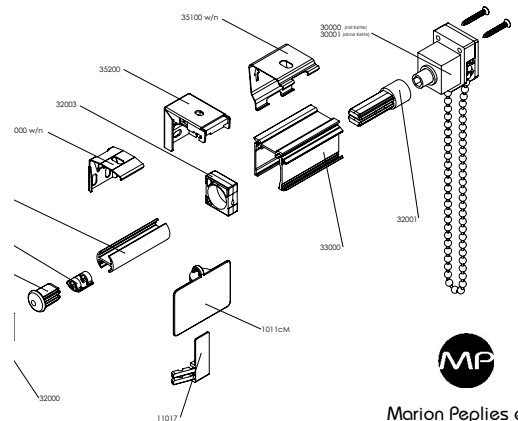

Simplicius

Das neue Kassetten-Raffrollo von Marion Peplies e.K.

Marion Peplies e.K.
DEKOPROFILTECHNIK

Die Innovation in Raffrollo-Technik

Wir präsentieren unser neues Produkt *Simplicius*, ein Kassetten-Raffrollo, das die Design-Vorzüge eines herkömmlichen Kassettensystems mit **wesentlich vereinfachter Bedienbarkeit** verbindet:

- ▶ Konfektionierung 3 Minuten
- ▶ einfache und sichere Ausrichtung des Behangs
- ▶ freie Platzierung der Schnurzüge
- ▶ ein- und ausclickbare Schnurhalter
- ▶ Getriebe 1:2, extrem ruhig laufend
- ▶ Maximalhöhe 5m
- ▶ Maximalbreite 5m

- ▶ Maximalgewicht (Behang inkl. Beschwerer) 7 kg
- ▶ Elektroantrieb möglich
- ▶ Farben: Weiß pulverbeschichtet, Aluminium-Silber eloxiert

Für weitere Informationen und Musteranlagen kontaktieren Sie uns bitte unter:

Simplicius **Kassette**

Raffrollosystem

Abbildung	Beschreibung	Einheit / Oberfläche	Art.-Nr.
	Switchclip	Stück weiß	11021
	Schnurfix	Stück transparent	11017
	Umlenkung mit Chromöse	Stück transparent	1011cM
	Wand- / Deckenträger	Stück weiß / vernickelt	35100w 35100n
	Wand- / Deckenträger mit Feder	Stück vernickelt	35200
	Klemmträger für Fenstermontage	Stück weiß	36000
	Endloskette 100/125/150/175/200 cm	Stück weiß	10007-xxx